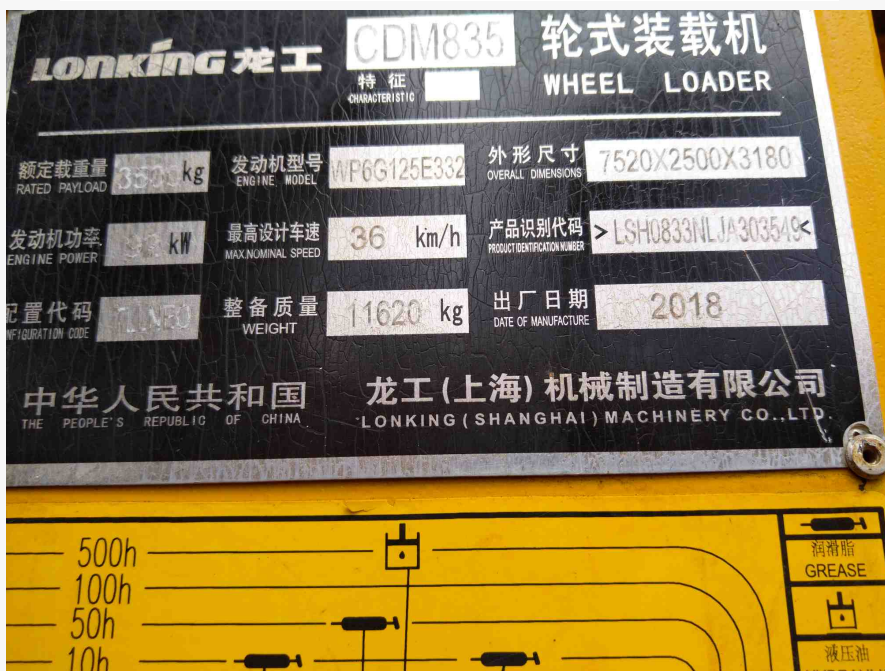

Ano:

Resposta: Sim

Comentários:

2018

Ar condicionado está funcionando?

Resposta: Sim

Comentários:

gelando