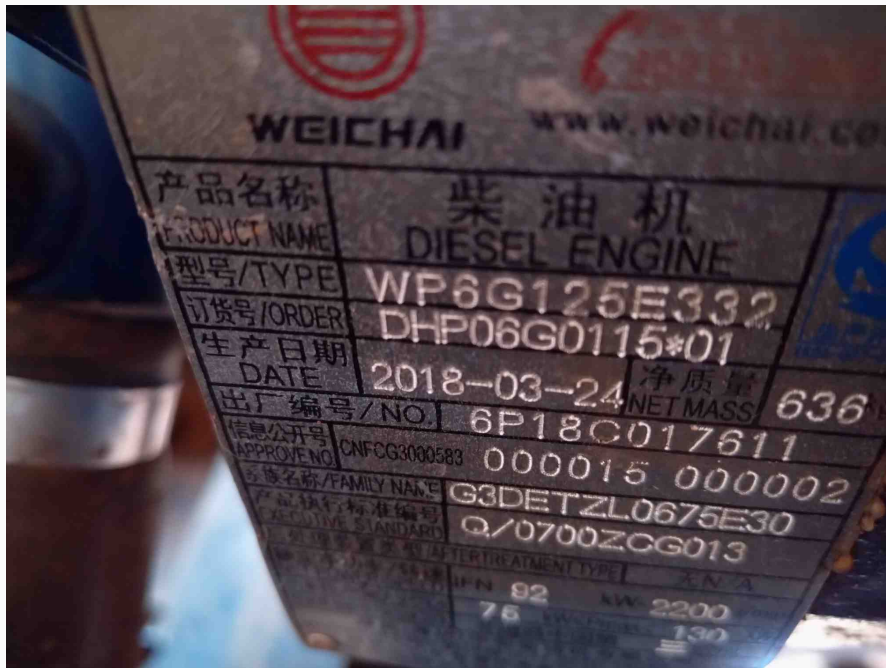

Insira foto da plaqueta do motor:

Resposta: Sim